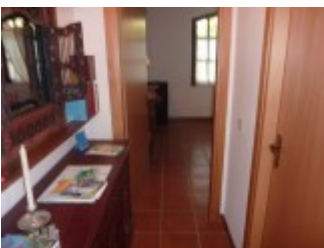

## Sviluppo Interno del Bilocale Pian-di-Novello

L'Appartamento Bilocale Pian-di-Novello Mq 65 Piano Terra, è composto da:

- Ingresso
- Disimpegno
- Piccolo ripostiglio
- Soggiorno attrezzato con camino, oltre ad una Stufa a Pellet
- Zona Pranzo attrezzata con tavolo estensibile fino ad Otto sedute
- Cucinotto con Angolo cottura completamente attrezzato
- Soggiorno dotato di affaccio panoramico sulle Piste da sci della Doganaccia
- Camera Matrimoniale, spaziosa, al cui interno è installata una seconda stufa a pellet
- Bagno con finestra, attrezzato con doccia
- appartamento dotato di un Posto auto esterno scoperto assegnato, all'interno di un Ampio parcheggio Scoperto
- Residence attrezzato con sala comune