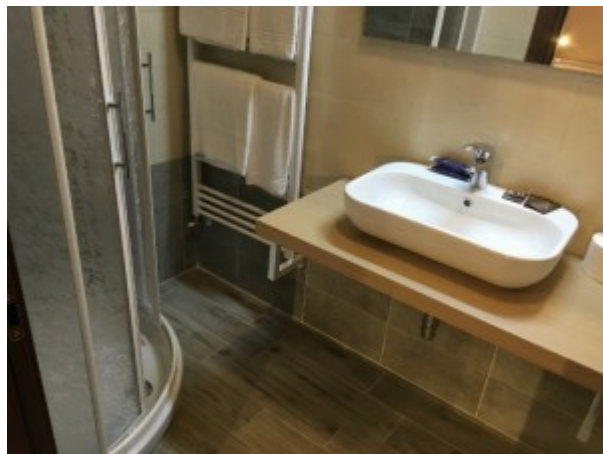

[Bed-and-Breakfast Abetone Centro Lo-Slittone B&B Quattro Camere](#)

Affitto Bed-and-Breakfast Abetone Centro Lo-Slittone B&B Quattro Camere Fronte Pista Sci La Riva

Agenziacioni.com propone in Affitto una Struttura Ricettiva di Nuova Costruzione, di Nuova Apertura,

Ubicato nel Centro ed a pochi passi da tutti i servizi del Centro di [Abetone](#),
Bed-and-Breakfast Abetone Centro Lo-Slittone.

I Prezzi Medi Giornalieri delle Camere del B&B Lo Slittone, salvo alcune variazioni relative ai periodi di alta stagione, sono i seguenti:

- Camera Doppia Euro 100 al Giorno
- Camera Tripla Euro 130 al Giorno
- Camera Quadrupla Euro 220 al Giorno

Posizione del Bed-and-Breakfast Lo-Slittone

Il Residence B&B Lo Slittone è ubicato vicino alle fermate dei servizi di trasporto Pubblico, delle Compagnie [Autolinee Toscane](#) di Pistoia e [Seta-Web](#) di Modena, che collegano le Citta, e le relative Stazioni Ferroviarie, di Pistoia e Modena, la cui fermata è ubicata di fronte alla struttura del Bed-and-Breakfast Lo-Slittone Abetone Centro B&B;

Bed e Breakfast Lo Slittone B&B Abetone centro, ubicato a due passi dagli impianti sciistici, struttura comoda per gli amanti dello Sci;

il Bed e Breakfast Lo Slittone B&B Abetone centro, prende il nome dall'Impianto di Risalita originale della Pista da sci La Riva, su tale impianto di risalita era installato uno Slittone da 12 posti a sedere, trainato da una corda di acciaio;