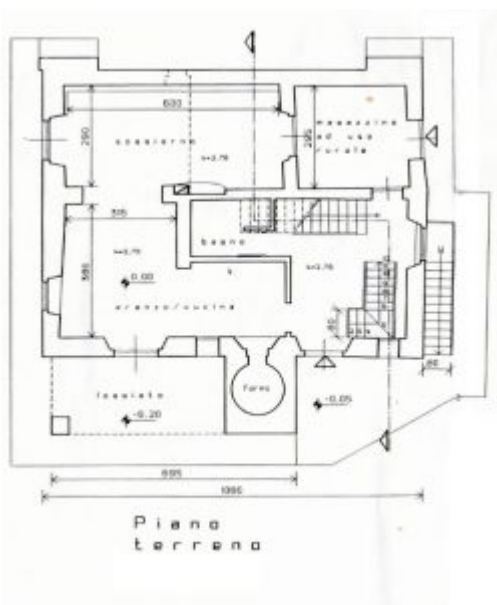

La Villa con Piscina Greve in Chianti 6 Vani Mq 250,
è corredata Giardino all'Inglese di Mq 2.000,
al cu interno è stata ricavata una piscina con il lato lungo di Metri 15.50,
con una contorno di un bellissimo Bosco di Querce;

Il giardino è corredata di Impianto di Irrigazione Automatico,
corredata di Apposita Centrale di Irrigazione,
gestibile da remoto tramite comandi SMS,
oltremodo è possibile gestire la Centrale di Irrigazione,
tramite apposita App (iOs/Android),
qualora sia installata una rete wifi all'interno della Villa;

Sviluppo Interno

La Villa con Piscina Greve in Chianti 6 Vani Mq 250,
è sviluppata su due piani fuori terra,
oltre al Piano interrato dove è stata ricavata una grande Taverna,
ed è composta e suddivisa nel seguente modo,

Al Piano Terra:

- Ingresso da Loggia coperta
- Disimpegno con Armadio Guardaroba
- Ampio Soggiorno attrezzato con camino in Sasso, arredato con due divani Letto Matrimoniali
- Sala da pranzo arredata con Tavolo rettangolare allungabile da 10 sedute
- Cucina tinello con angolo cottura completamente attrezzato
- Bagno con finestra, attrezzato con doccia

Al Primo piano:

- Tre camere Matrimoniali
- Due Bagni con Finestra attrezzati con Doccia
- Quarta camera ricavabile dal Sottotetto